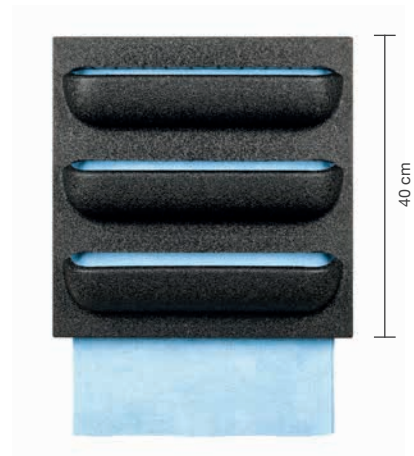

Spezifikationen LivePanel Indoor

Produkt	Abmessungen	Kassetten	Gewicht
Livepanel Indoor	Kann in jeder Grösse hergestellt werden	Kasettengrösse 40 x 40 cm Die Kassetten sind horizontal teilbar	Max. 40 kg/m² (inkl. Pflanzen und Wasser)

Empfehlung

- Bei grösseren Wänden empfiehlt sich die Installation eines automatischen Bewässerungssystems. Man kann von einem durchschnittlichen Wasserverbrauch von 5 l/m² Pflanzenfläche pro Woche ausgehen. Dies ist abhängig von den individuellen Bedingungen wie Pflanzenauswahl, Umgebungstemperatur, Klimatisierung und Lichtmenge.
- Es muss immer ein Überlauf/Abfluss installiert werden.
- Bei Verwendung im Innenbereich sollte eine wasserabweisende Folie auf der Rückseite angebracht werden.
- Bei Berechnungen sollten Toleranzabweichungen bei den Aluminiumprofilen berücksichtigt werden.