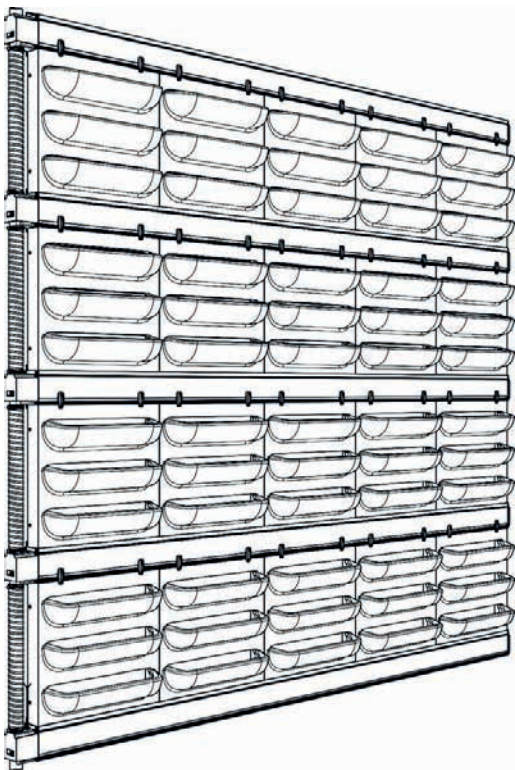

Vertikales Grün

Mit LivePanel Indoor lässt sich vertikales Grün auf vielfältige Weise realisieren. Lassen Sie Ihrer Kreativität freien Lauf und gestalten Sie Ihre grüne Wand ganz nach Ihrem Geschmack und mit Pflanzen Ihrer Wahl. LivePanel Indoor kann leicht an jede Art von Wand montiert werden. Die Pflanzenwand verleiht jedem Raum eine zusätzliche Dimension, wirkt beruhigend und ist ein echter Blickfang für jedes Interieur.

Eine nachhaltige Pflanzenwand

Vorteile LivePanel Indoor

- Vertikales Grün nimmt wenig Platz ein
- Verbessert das Raumklima und die Luftqualität
- Steigert die Konzentration, Produktivität und das allgemeine Wohlbefinden
- Verbessert die Raumakustik
- Wirkt schallisolierend und -absorbierend
- Reduziert Stress

Ein echter Blickfang für jedes Interieur

Spezifikationen LivePanel Indoor

Produkt	Abmessungen	Kassetten	Gewicht
Livepanel Indoor	Kann in jeder Grösse hergestellt werden	Kasettengrösse 40 x 40 cm Die Kassetten sind horizontal teilbar	Max. 40 kg/m ² (inkl. Pflanzen und Wasser)