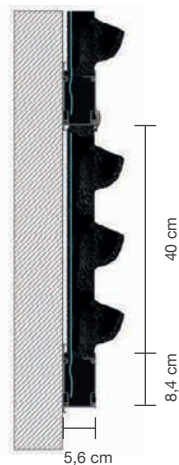

Ein echter Blickfang für jedes Interieur

Spezifikationen LivePanel Indoor

Produkt	Abmessungen	Kassetten	Gewicht
Livepanel Indoor	Kann in jeder Grösse hergestellt werden	Kasettengrösse 40 x 40 cm Die Kassetten sind horizontal teilbar	Max. 40 kg/m ² (inkl. Pflanzen und Wasser)