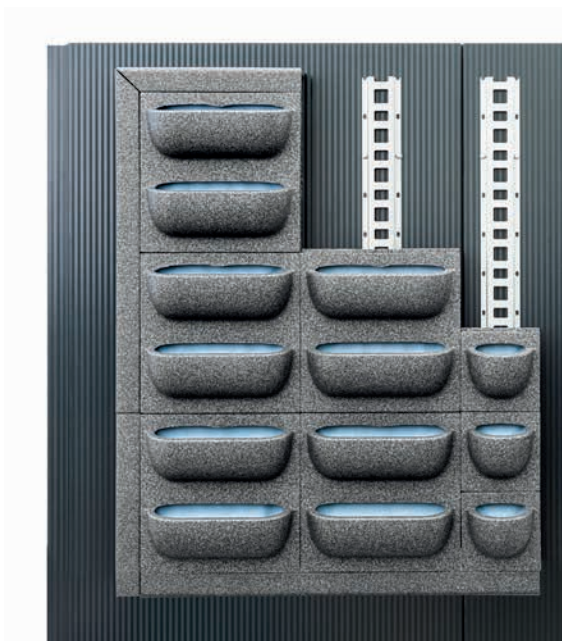

Platz für Pflanzen

Die Pflanzkassetten haben zwei geräumige Öffnungen für Pflanzen unterschiedlicher Grösse. Dadurch eignet sich MobiPanel für eine breite Auswahl von Pflanzen, sowohl vorkultiviert, wie auch für die Bepflanzung vor Ort. Die Pflanzen nehmen über ein kapillares Mikrofaserstuch Wasser aus dem internen Wasserspeicher auf. Ein automatisches Be- und Entwässerungssystem sorgt für eine ausgewogene Wasserversorgung und einen effizienten Wasserverbrauch.

Einzigartige Eigenschaften

- Geeignet für gerade und gebogene Wände - im Innen- und Aussenbereich
- Geeignet für verschiedene Fassadentypen, u.a. für bestimmte Arten von Sandwichplatten
- Austauschbare Pflanzenkassetten in zwei Grössen (40 x 40 cm und 20 x 20 cm)
- Sparsamer Wasserverbrauch
- Entspricht Brandklasse B-s2, d0 nach EN 13501-1
- Wiederverwendbar und vollständig recycelbar
- Mit einem automatisierten Be- und Entwässerungssystem versehen
- Leicht und platzsparend
- Modulares System
- Einfache Montage an neuen und vorhandenen Fassaden und Innenwänden

Empfehlung

- Die Kassetten werden mit Omega-Profilen aus Magnelis-Stahl an der Rückwand befestigt. Diese sind besonders korrosionsbeständig und können sowohl horizontal als auch vertikal auf vielen Arten von Rückwänden, einschliesslich Sandwichplatten, angebracht werden. Dies bietet Platz, sodass problemlos um Wasser- und Stromleitungen herum gearbeitet werden kann.
- Eine gute Belüftung der Fassade wird durch einen Abstand von 38 mm zwischen der Rückseite der Kassetten und der Wand gewährleistet.
- Die dazugehörigen Profile und Umrandungen haben - zwecks effizienten Transports - eine Standardgrösse von 120 cm. Für grosse Projekte können diese nach Mass gefertigt werden.