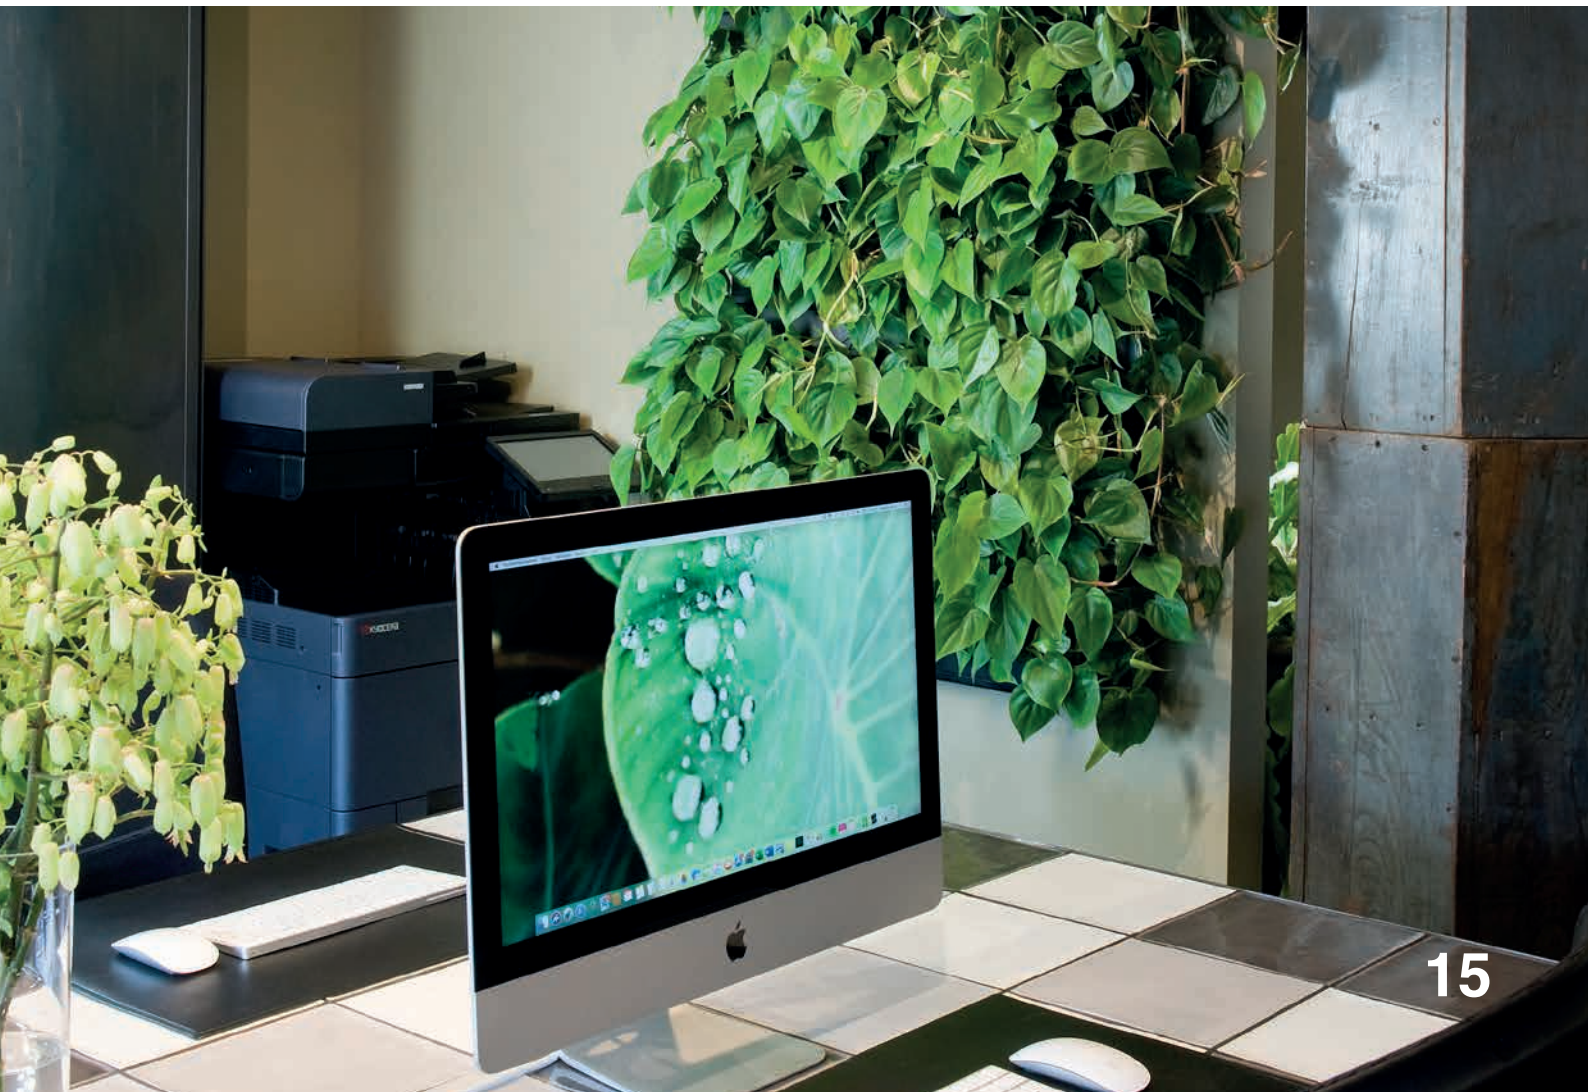

Vertikales Grün

Mit LivePanel Indoor lässt sich vertikales Grün auf vielfältige Weise realisieren. Lassen Sie Ihrer Kreativität freien Lauf und gestalten Sie Ihre grüne Wand ganz nach Ihrem Geschmack und mit Pflanzen Ihrer Wahl. LivePanel Indoor kann leicht an jede Art von Wand montiert werden. Die Pflanzenwand verleiht jedem Raum eine zusätzliche Dimension, wirkt beruhigend und ist ein echter Blickfang für jedes Interieur.

2 x 2

3 x 2

2 x 3

6 x 4

LivePicture

Bei LivePicture kommen Innovation, Design und Grün in ganz besonderer Weise zusammen. In den Rahmen ist ein Bewässerungssystem mit Reservoir integriert, das dafür sorgt, dass die Pflanzen vier bis sechs Wochen lang mit Wasser versorgt sind. Dank der innovativen, patentierten Konstruktion wird kein Strom benötigt. LivePicture ist einfach und schnell mit wenigen Schrauben an jeder Wand zu befestigen.