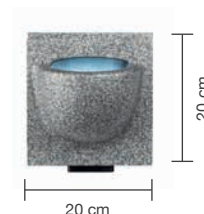

Spezifikationen MobiPanel

Produkt	Abmessungen	Kassetten	Gewicht
MobiPanel	Kann in jedem gewünschten Format hergestellt werden	Das System wird aus Kassetten in einer Grösse von 40 x 40 cm und Pixeln von 20 x 20 cm konstruiert	Maximales Systemgewicht, vollständig bepflanzt: 40 kg/m². (inkl. Pflanzen und Wasser)

Empfehlung

- Die Kassetten werden mit Omega-Profilen aus Magnelis-Stahl an der Rückwand befestigt. Diese sind besonders korrosionsbeständig und können sowohl horizontal als auch vertikal auf vielen Arten von Rückwänden, einschliesslich Sandwichplatten, angebracht werden. Dies bietet Platz, sodass problemlos um Wasser- und Stromleitungen herum gearbeitet werden kann.
- Eine gute Belüftung der Fassade wird durch einen Abstand von 38 mm zwischen der Rückseite der Kassetten und der Wand gewährleistet.
- Die dazugehörigen Profile und Umrandungen haben - zwecks effizienten Transports - eine Standardgrösse von 120 cm. Für grosse Projekte können diese nach Mass gefertigt werden.