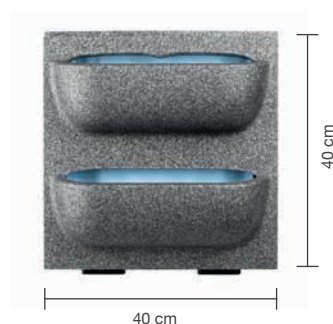

Spezifikationen MobiPanel

Produkt	Abmessungen	Kassetten	Gewicht
MobiPanel	Kann in jedem gewünschten Format hergestellt werden	Das System wird aus Kassetten in einer Grösse von 40 x 40 cm und Pixeln von 20 x 20 cm konstruiert	Maximales Systemgewicht, vollständig bepflanzt: 40 kg/m². (inkl. Pflanzen und Wasser)

Empfehlung

- Die Kassetten werden mit Omega-Profilen aus Magnelis-Stahl an der Rückwand befestigt. Diese sind besonders korrosionsbeständig und können sowohl horizontal als auch vertikal auf vielen Arten von Rückwänden, einschliesslich Sandwichplatten, angebracht werden. Dies bietet Platz, sodass problemlos um Wasser- und Stromleitungen herum gearbeitet werden kann.
- Eine gute Belüftung der Fassade wird durch einen Abstand von 38 mm zwischen der Rückseite der Kassetten und der Wand gewährleistet.
- Die dazugehörigen Profile und Umrandungen haben - zwecks effizienten Transports - eine Standardgrösse von 120 cm. Für grosse Projekte können diese nach Mass gefertigt werden.