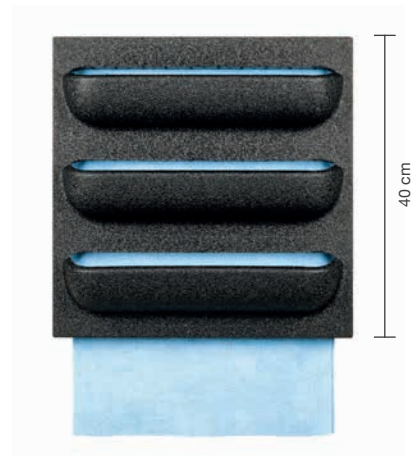

Spezifikationen LivePanel Outdoor

Produkt	Abmessungen	Kassetten	Gewicht
Livepanel	Kann in jeder Grösse hergestellt werden	Kassettengrösse 40 x 40 cm Die Kassetten sind horizontal teilbar und haben ein doppeltes Mikrofaser Tuch.	Max. 40 kg/m² (inkl. Pflanzen und Wasser)

Empfehlung

- Bei grösseren Wänden empfiehlt sich die Installation eines automatischen Bewässerungssystems.
- Es muss immer ein Überlauf/Abfluss installiert werden.
- Bei Berechnungen sollten Toleranzabweichungen bei den Aluminiumprofilen berücksichtigt werden.