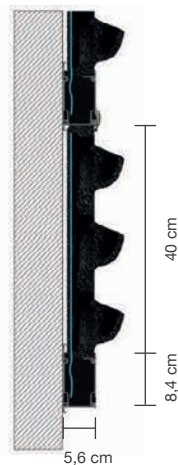

Livepanel trägt zur biologischen Vielfalt bei

Spezifikationen LivePanel Outdoor

Produkt	Abmessungen	Kassetten	Gewicht
Livepanel	Kann in jeder Grösse hergestellt werden	Kassettengrösse 40 x 40 cm Die Kassetten sind horizontal teilbar und haben ein doppeltes Mikrofaser Tuch.	Max. 40 kg/m ² (inkl. Pflanzen und Wasser)