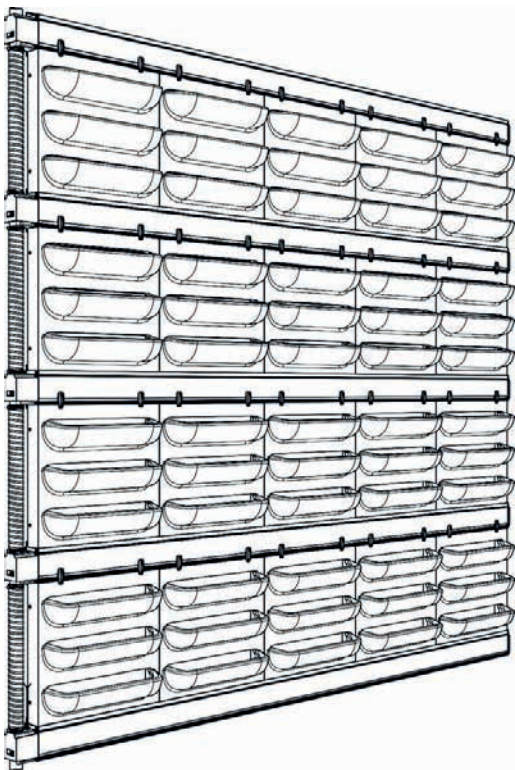

Eine nachhaltige Pflanzenwand

Vorteile LivePanel Outdoor

- Verbessert die Luftqualität
- Steigert das allgemeine Wohlbefinden
- Trägt zur biologischen Vielfalt bei
- Wirkt temperaturisolierend
- Ästhetischer Blickfang
- Steigert den Wert von Immobilien
- Wirkt schallisolierend und -absorbierend

Livepanel trägt zur biologischen Vielfalt bei

Spezifikationen LivePanel Outdoor

Produkt	Abmessungen	Kassetten	Gewicht
Livepanel	Kann in jeder Grösse hergestellt werden	Kassettengrösse 40 x 40 cm Die Kassetten sind horizontal teilbar und haben ein doppeltes Mikrofaser Tuch.	Max. 40 kg/m ² (inkl. Pflanzen und Wasser)